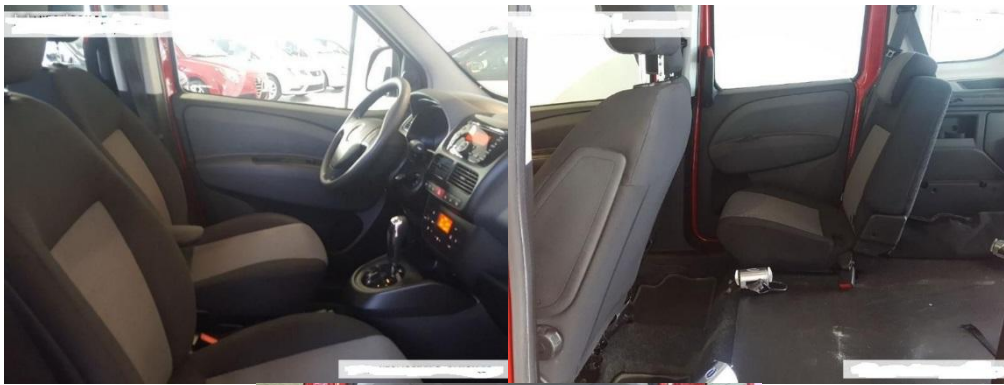

BOITE DE VITESSE AUTOMATIQUE

SPECIAL FAUTEUIL XXL

MARQUE	FIAT
MODELE	Doblo Jtd 90 CV 1.6Multijet 16v 90 cv Dualogic boîte auto et séquentielle.
1ERE IMMAT	11.11.2011
KILOMETRAGE	51 900 KM Garantis (véhicule révisé disposant d'une garantie de 6 mois P/MO)
EQUIPEMENTS	Climatisation automatique , direction assistée, 4 airbag, abs,esp, vitres électriques, vitres teintées, radio cd mp3, ordinateur de bord, volant multi fonctions, kit mains libres, régulateur et limiteur de vitesse., jantes alu, phares anti brouillard, aide au stationnement arrière
PRIX DE VENTE	13990 EUROS TTC (véhicule révisé avec une garantie de 6 mois pièces et MO)
EQUIPEMENT TPMR Hauteur utiles intérieur= 166 cm Largeur utile (à côté du siège individuel arrière= 95 cm Longueur utile= 164 cm	Véhicule aménagé tpmrr, avec hayon arrière élévateur (350 kg de capacité), 4 enrouleurs Q'straint + 1 ceinture ventrale pour la personne transportée en fauteuil roulant. Configurations possibles : 3 places valides+ 1 FR (chauffeur inclus) 3 places valides + 1FR (chauffeur inclus, en

fonction de la taille du fauteuil)

5 places valides car banquette arrière 2 places
fournie (non-posée).

**Ce véhicule est également disponible en location longue durée à partir de 395 € HT/mois sans apport/24 mois
20000 km avec entretien inclus.**